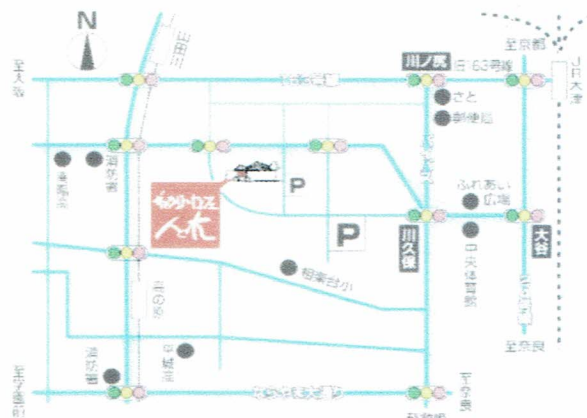

第二十五回

木の津講談席

女優の・田羊にそっくりの旭堂南鈴さん、二度目の登場です。

予約制

小泉八雲 作 「因果話」

遊 花

「猛妻物語」

旭 堂 南 鈴

落語 「金明竹」

露 の 新 幸

「角屋船の由来」

旭 堂 南 啓

公演日 : 9月30日(土) 午後2時開演
(開場1時30分)

場 所 : ギャラリーカフェ「人と木」
木津川市相楽城ノ堀26
TEL : 0774-71-0305

木戸銭 : 1000円(飲み物付)

交 通 : 車でお越しの場合、店の近くに専用駐
車場15台分あり。事前に申し込みを。電車の場合、JR「木津川」、近鉄「山田川」「高の原」
より循環バスにて「女性センター」下車。近鉄よ
り徒歩15分。 循環バス案内HP

<http://www.city.kizugawa.lg.jp/article.php?id=2144&f=270&t=cat>

予約先 : ギャラリーカフェ「人と木」

主 催 : 上方講談を楽しむ会

(人と木) <http://www.cafe-hitotoki.com/>