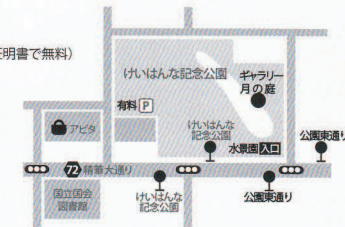

POST CARD

絵本のたねまき 4月27日(土)～5月6日(月・祝)
 ～創作絵本グループ展～ OPEN 10:00～17:00 会期中 無休

出展者: Ayako・うちだじゅん・杉浦つかさ・谷村 諒・水草のりこりとうようい
 素ル

けいはんな記念公園 ギャラリー月の庭

料金: 庭園入園料 (一般200円・小学生100円・60歳以上公的証明書で無料)

交通のご案内

- JR 祝園駅、近鉄新祝園駅より
 奈良交通バス: 36、47系統など
 行き(約8分)『公園東通り』下車
- 近鉄学研奈良登美ヶ丘駅より
 奈良交通/バス: 47系統「祝園行き」(約15分)
 『公園東通り』下車